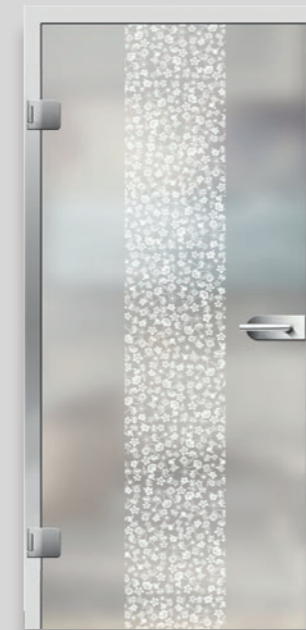

Die Kraft der Linie - von der
Geraden zum Schwung ...

Wave upside satiniert
art. BGS 2113-1

Whirlpool
art. BG 2027

Whirlpool satiniert
art. BGS 2027

Spliced satiniert
art. BGS 2053

Spliced art. BG 2053

Von klassisch bis
modern...

Bar code
art. BG 2086

Bar code satiniert
art. BGS 2086
Einfache aber
beeindruckende Grafik

Curved lines
art. BG 2122
Wirkt wie gewischt und doch
elegant

Curved lines satiniert
art. BGS 2122

Flowers
art. BG 2126
Feine Blüten für ein dezentes
Design